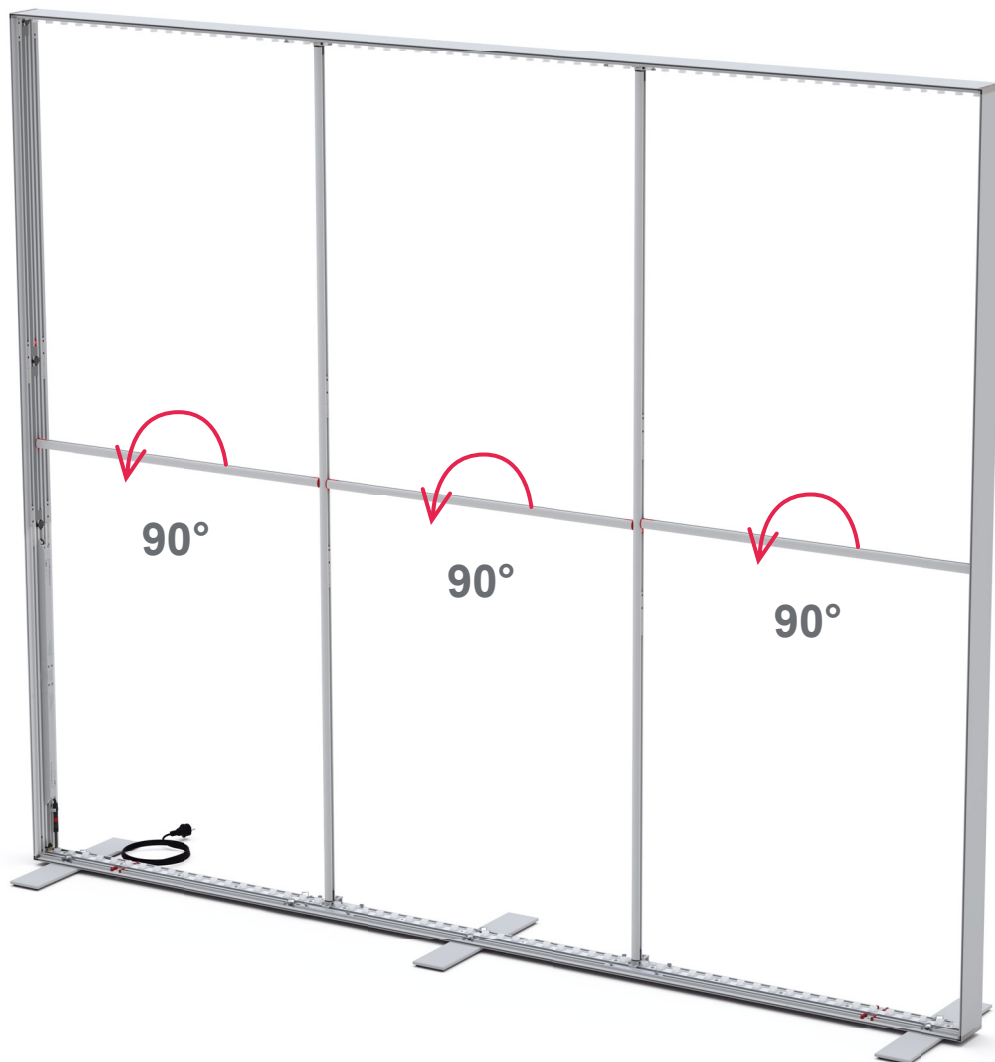

15.

16.

17.

18.

19.

20.

21.

22.

23.

LightFrame GO BIG

300 x 200cm

1.

VE-L

VS

VE-R

2.

HÖHE 200cm / HEIGHT 200cm

3.

4.

LightFrame GO BIG

400 x 230 | 250 | 300cm

LightFrame GO BIG 400 x 230 | 250 | 300cm

LightFrame GO BIG

500 x 230 | 250 | 300cm