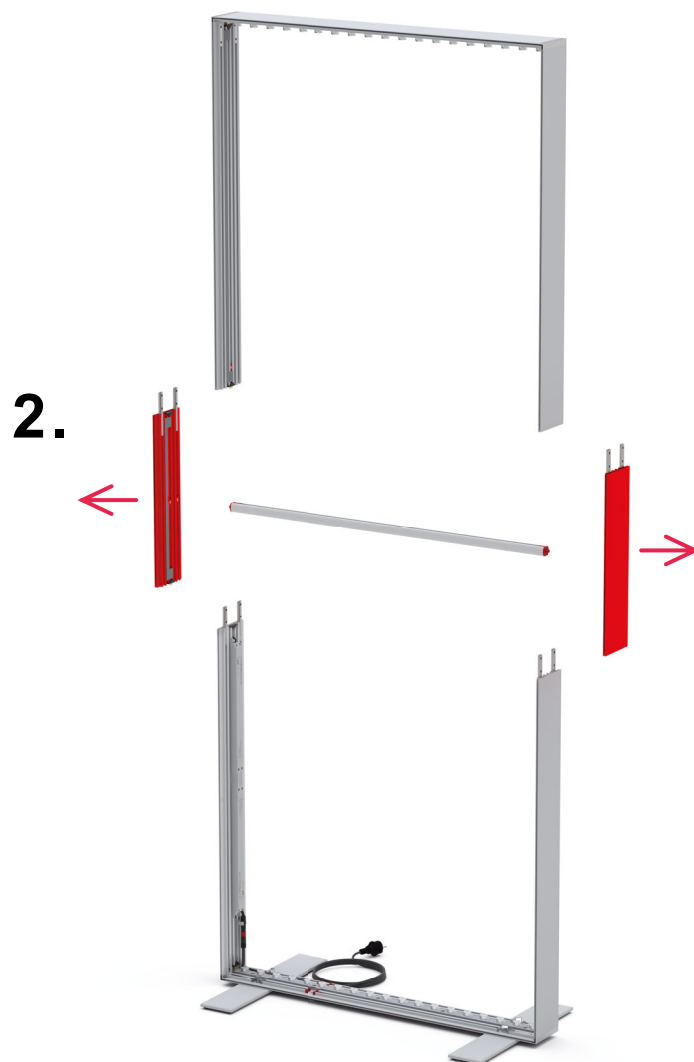

500 x 230 | 250 | 300cm 54

Aufbauanleitung/set up instruction

600 x 230 | 250 | 300cm 56

Aufbauanleitung/set up instruction

1000 x 230 | 250 | 300cm 62

Aufbauanleitung/set up instruction

LightFrame GO BIG

85 x 230 | 250 | 300cm
100 x 230 | 250 | 300cm

AUFBAUANLEITUNG / SET UP INSTRUCTION

1.

2.

3.

4.

5.

6.

7.

8.

LightFrame GO BIG

85 | 100 x 200cm

HÖHE 200cm / HEIGHT 200cm

3.

4.

LightFrame GO BIG

200 x 250 | 300cm