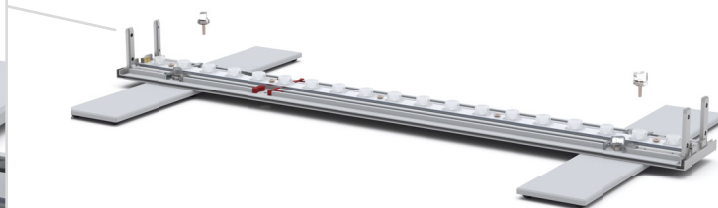

AUFBAUANLEITUNG / SET UP INSTRUCTION

1.

2.