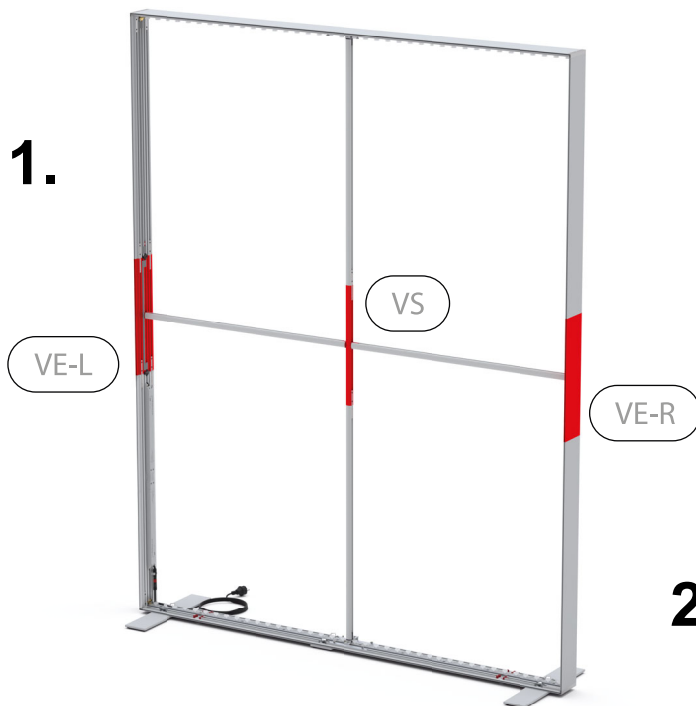

16.

17.

18.

19.

LightFrame GO BIG

200 x 200cm

2.

HÖHE 200cm / HEIGHT 200cm

3.

4.

LightFrame GO BIG

300 x 230 | 250 | 300cm

AUFBAUANLEITUNG / SET UP INSTRUCTION

1.

2.

3.