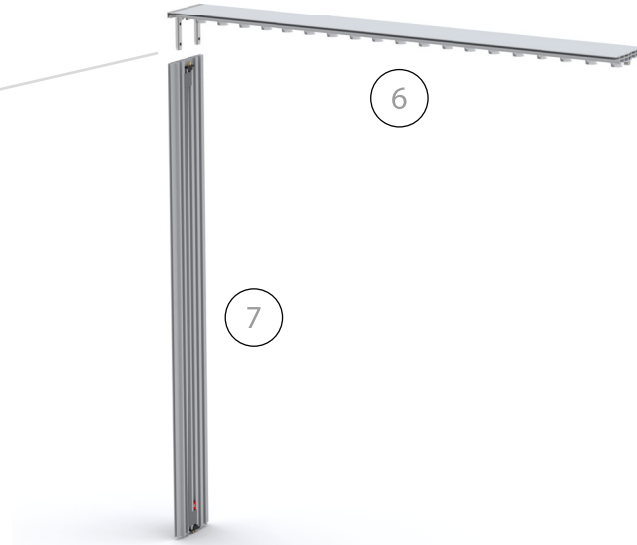

15.

16.

17.

18.

19.

20.

21.

22.

23.

LightFrame GO BIG

300 x 200cm

1.

VE-L

VS

VE-R

2.

HÖHE 200cm / HEIGHT 200cm

3.

4.

LightFrame GO BIG

400 x 230 | 250 | 300cm

LightFrame GO BIG 400 x 230 | 250 | 300cm

LightFrame GO BIG

500 x 230 | 250 | 300cm