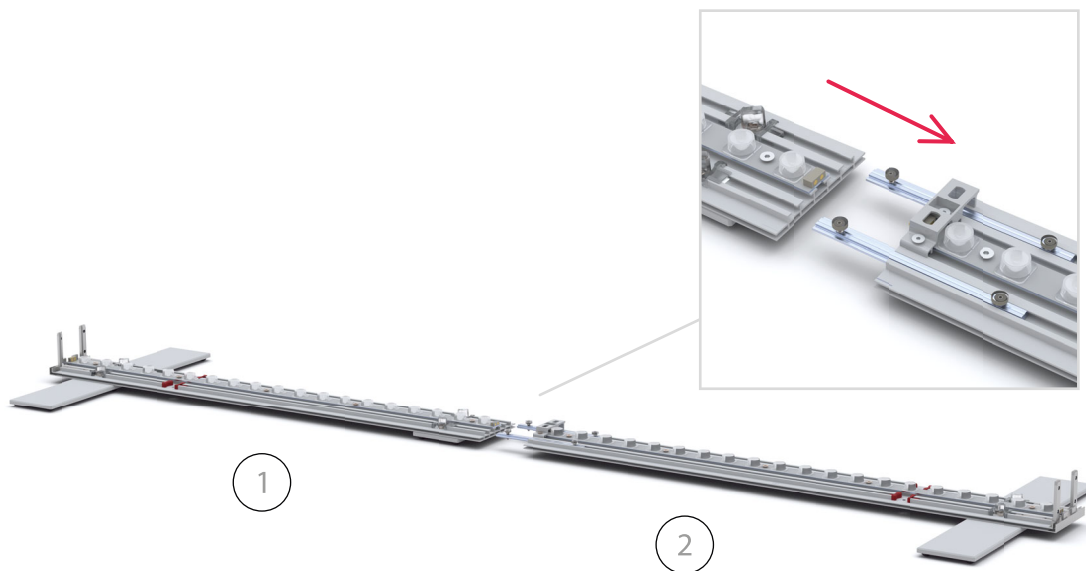

8.

LightFrame GO BIG

85 | 100 x 200cm

HÖHE 200cm / HEIGHT 200cm

3.

4.

LightFrame GO BIG

200 x 250 | 300cm

AUFBAUANLEITUNG / SET UP INSTRUCTION

1.

2.

3.

4.

5.

6.

7.