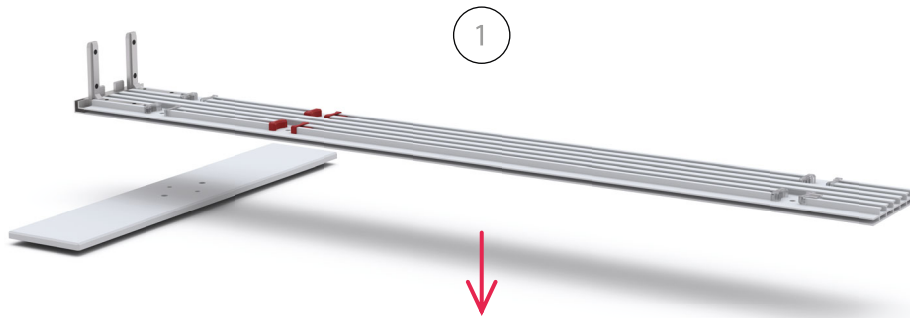

3.

4.

LightFrame GO BIG

300 x 230 | 250 | 300cm

AUFBAUANLEITUNG / SET UP INSTRUCTION

1.

2.

3.