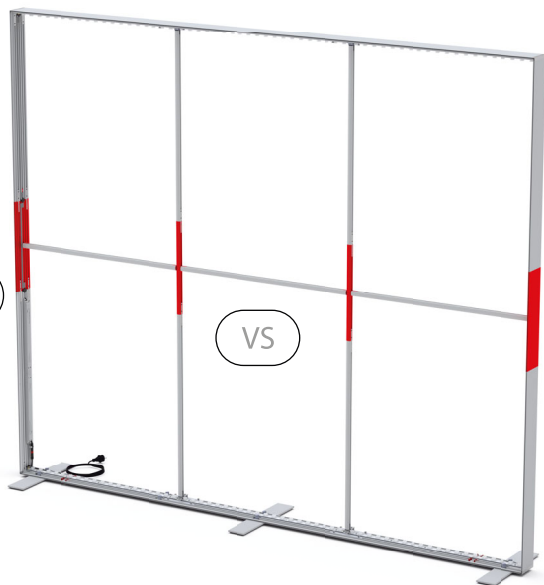

15.

16.

17.

18.

19.

20.

21.

22.

23.

LightFrame GO BIG

300 x 200cm

1.

VE-L

VS

VE-R

2.

HÖHE 200cm / HEIGHT 200cm

3.

4.

LightFrame GO BIG

400 x 230 | 250 | 300cm

LightFrame GO BIG 400 x 230 | 250 | 300cm

LightFrame GO BIG

500 x 230 | 250 | 300cm