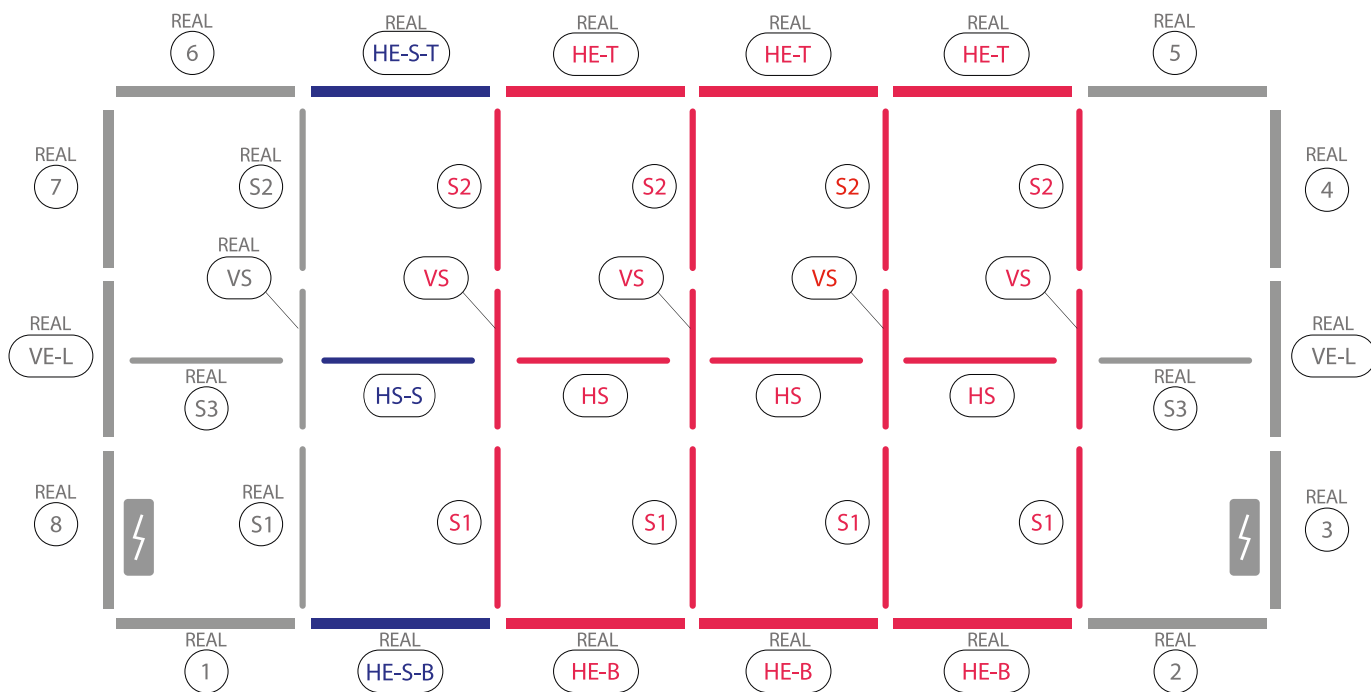

15.

16.

17.

18.

19.

20.

21.

22.

23.

LightFrame GO BIG

300 x 200cm

1.

VE-L

VS

VE-R

2.

HÖHE 200cm / HEIGHT 200cm

3.

4.

LightFrame GO BIG

400 x 230 | 250 | 300cm

LightFrame GO BIG 400 x 230 | 250 | 300cm

LightFrame GO BIG

500 x 230 | 250 | 300cm

LightFrame GO BIG 500 x 230 | 250 | 300cm

LightFrame GO BIG

600 x 230 | 250 | 300cm

1.

2.

LightFrame GO BIG

600 x 230 | 250 | 300cm

3.