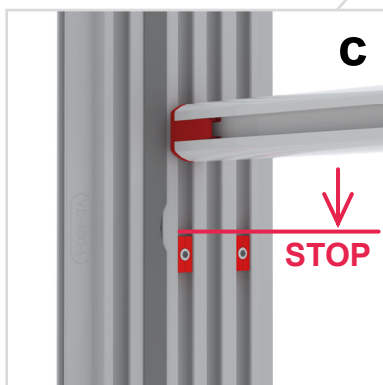

500 x 230 | 250 | 300cm 54

Aufbauanleitung/set up instruction

600 x 230 | 250 | 300cm 56

Aufbauanleitung/set up instruction

1000 x 230 | 250 | 300cm 62

Aufbauanleitung/set up instruction

LightFrame GO BIG

85 x 230 | 250 | 300cm
100 x 230 | 250 | 300cm

8.

LightFrame GO BIG

85 | 100 x 200cm

HÖHE 200cm / HEIGHT 200cm

3.

4.

LightFrame GO BIG

200 x 250 | 300cm