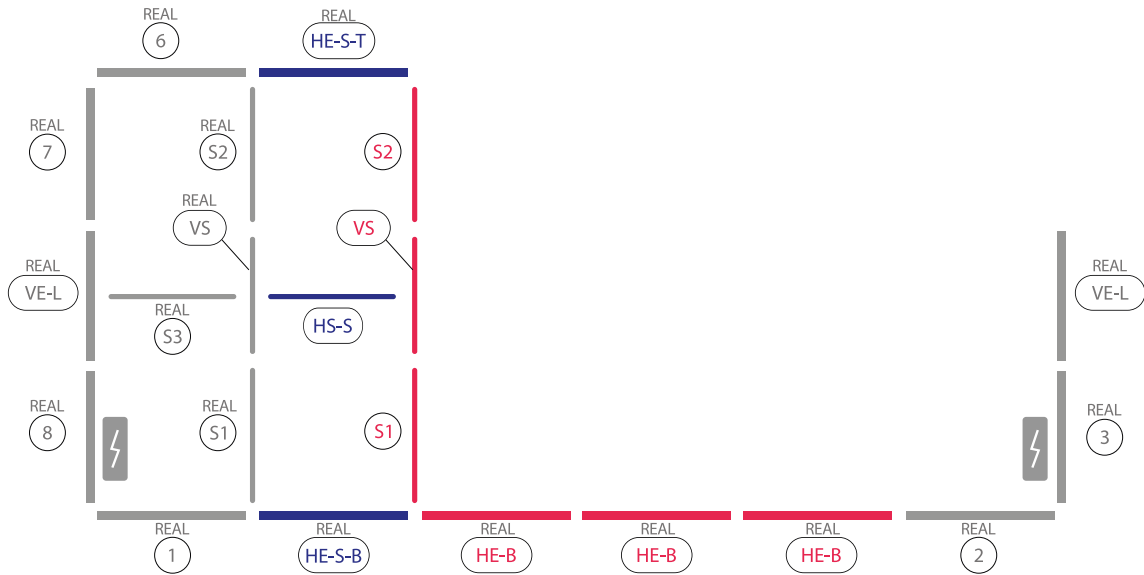

23.

LightFrame GO BIG

300 x 200cm

1.

VE-L

VS

VE-R

2.

HÖHE 200cm / HEIGHT 200cm

3.

4.

LightFrame GO BIG

400 x 230 | 250 | 300cm

LightFrame GO BIG 400 x 230 | 250 | 300cm

LightFrame GO BIG

500 x 230 | 250 | 300cm

LightFrame GO BIG 500 x 230 | 250 | 300cm

LightFrame GO BIG

600 x 230 | 250 | 300cm

1.

2.

LightFrame GO BIG

600 x 230 | 250 | 300cm

3.

4.

5.

6.

LightFrame GO BIG

600 x 230 | 250 | 300cm

7.

LightFrame GO BIG

1000 x 230 | 250 | 300cm