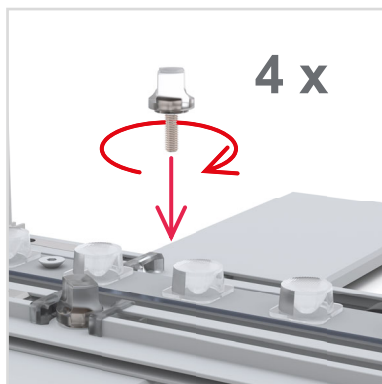

AUFBAUANLEITUNG / SET UP INSTRUCTION

1.

2.