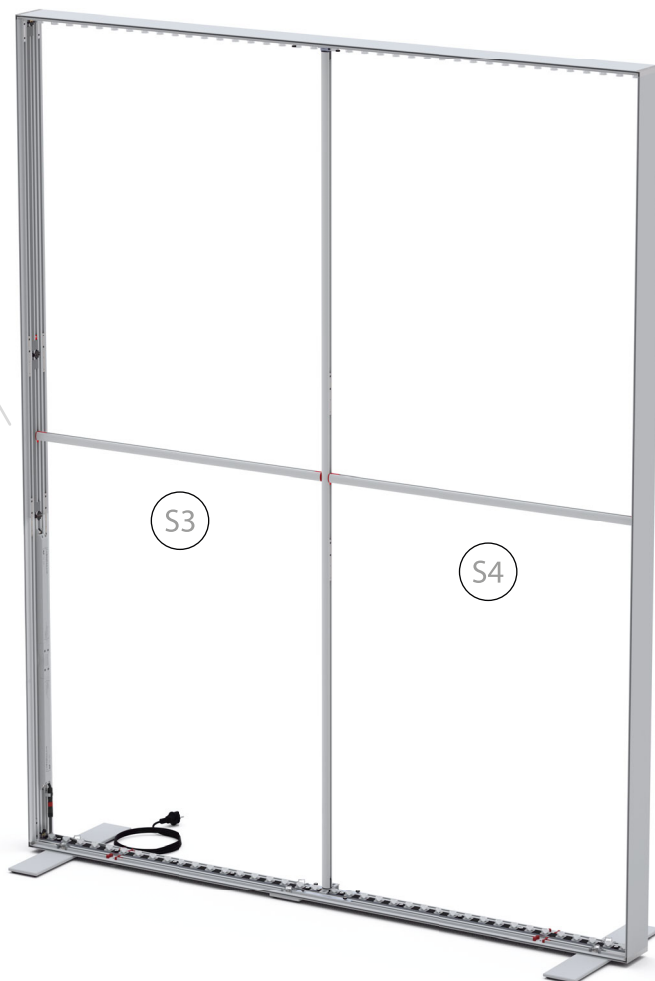

8.

LightFrame GO BIG

85 | 100 x 200cm

HÖHE 200cm / HEIGHT 200cm

3.

4.

LightFrame GO BIG

200 x 250 | 300cm

8.

9.

10.

11.

12.

13.

14.

15.

16.

17.

18.

19.

LightFrame GO BIG

200 x 200cm

2.

HÖHE 200cm / HEIGHT 200cm