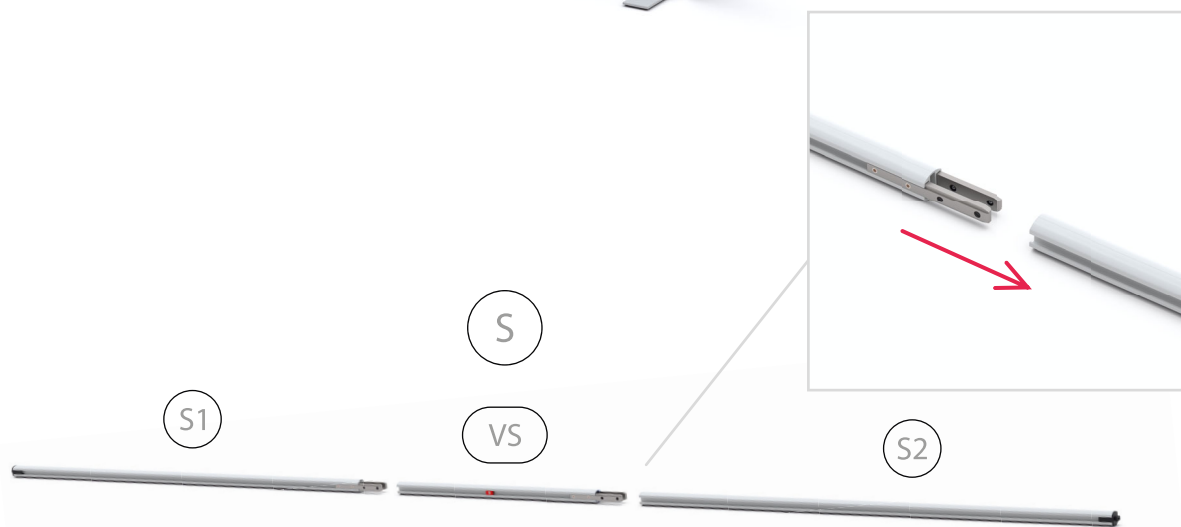

8.

9.

10.

11.

12.

13.

14.

15.

16.

17.

18.

19.

LightFrame GO BIG

200 x 200cm

2.

HÖHE 200cm / HEIGHT 200cm