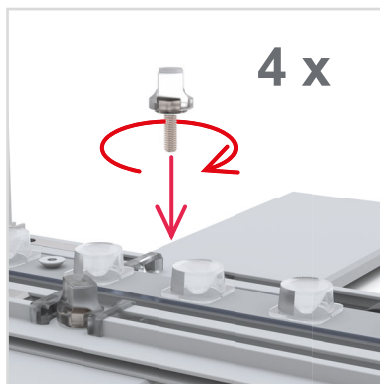

3.

4.

LightFrame GO BIG

300 x 230 | 250 | 300cm

AUFBAUANLEITUNG / SET UP INSTRUCTION

1.

2.

3.