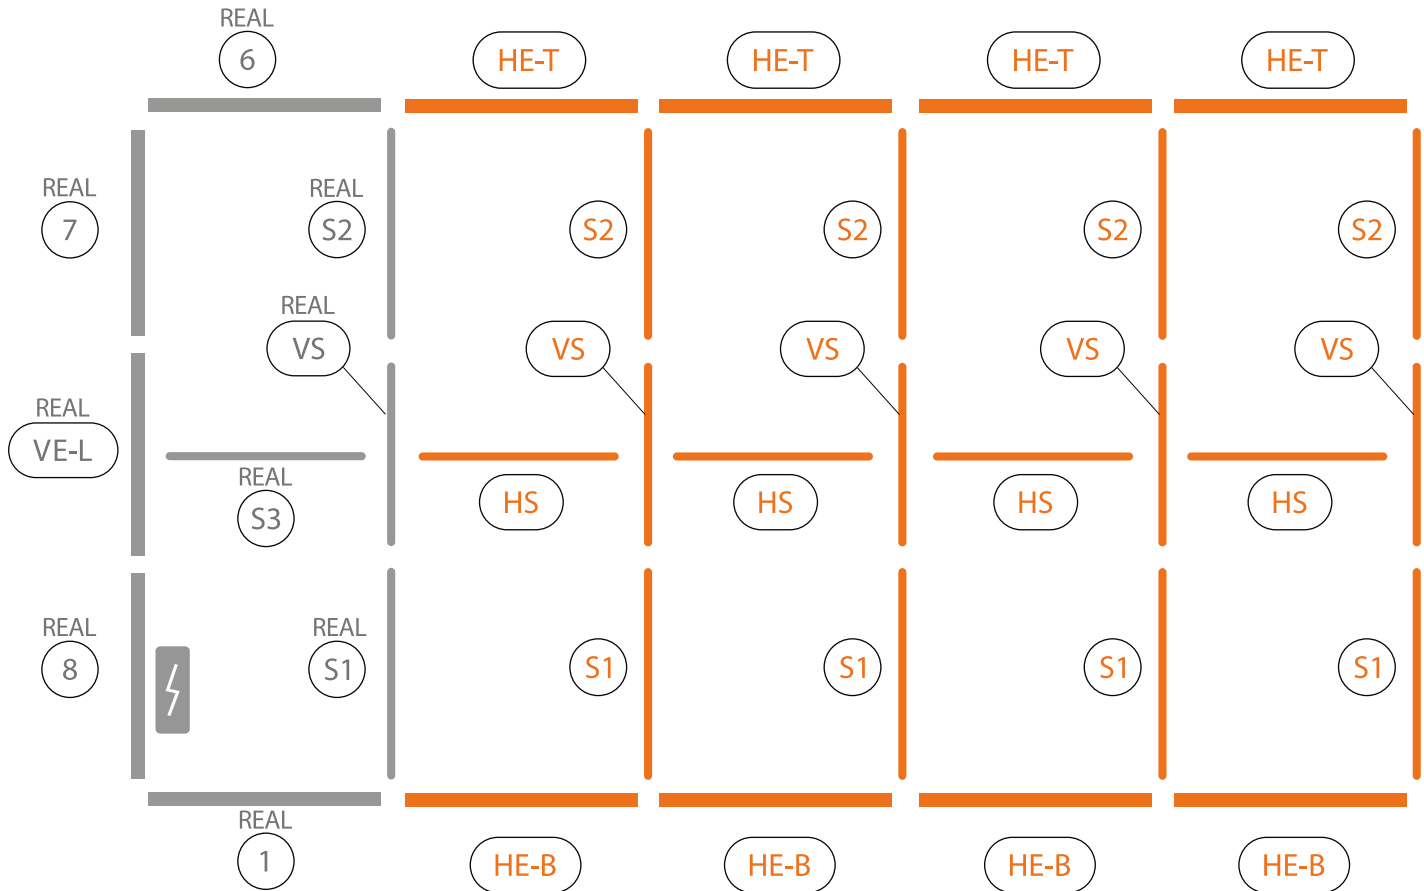

23.

LightFrame GO BIG

300 x 200cm

1.

VE-L

VS

VE-R

2.

HÖHE 200cm / HEIGHT 200cm

3.

4.

LightFrame GO BIG

400 x 230 | 250 | 300cm

LightFrame GO BIG 400 x 230 | 250 | 300cm

LightFrame GO BIG

500 x 230 | 250 | 300cm

LightFrame GO BIG 500 x 230 | 250 | 300cm

LightFrame GO BIG

600 x 230 | 250 | 300cm

1.

2.

LightFrame GO BIG

600 x 230 | 250 | 300cm

3.

4.

5.

6.

LightFrame GO BIG

600 x 230 | 250 | 300cm

7.

LightFrame GO BIG

1000 x 230 | 250 | 300cm