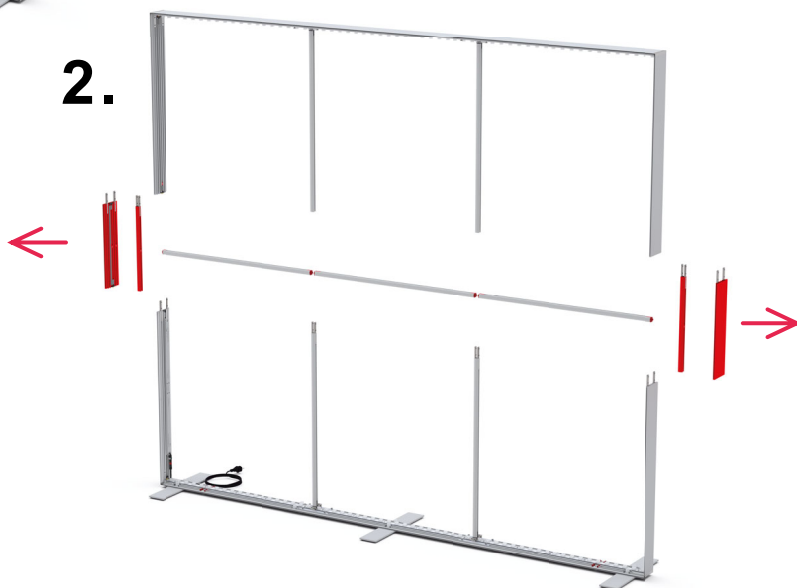

23.

LightFrame GO BIG

300 x 200cm

1.

VE-L

VS

VE-R

2.

HÖHE 200cm / HEIGHT 200cm

3.

4.

LightFrame GO BIG

400 x 230 | 250 | 300cm

LightFrame GO BIG 400 x 230 | 250 | 300cm

LightFrame GO BIG

500 x 230 | 250 | 300cm

LightFrame GO BIG 500 x 230 | 250 | 300cm

LightFrame GO BIG

600 x 230 | 250 | 300cm

1.

2.

LightFrame GO BIG

600 x 230 | 250 | 300cm

3.