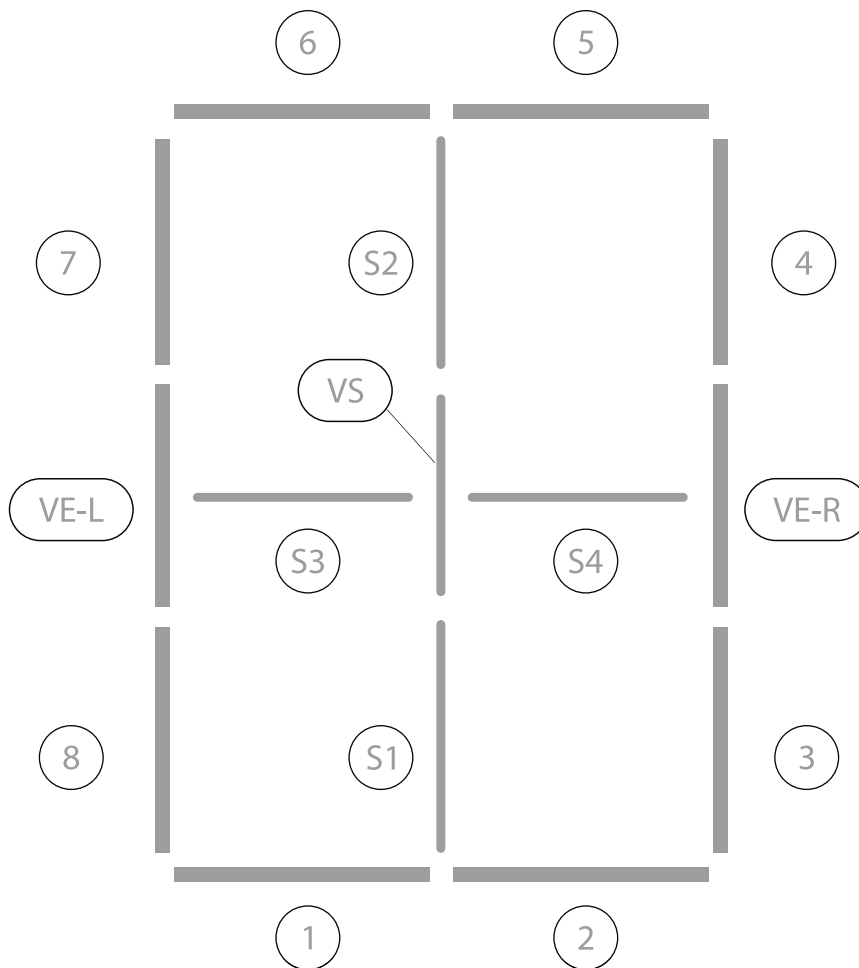

200 x 230 | 250 | 300cm 14

Aufbauanleitung/set up instruction

Höhe 200cm/height 200cm

300 x 230 | 250 | 300cm 32

Aufbauanleitung/set up instruction

Höhe 200cm/height 200cm

400 x 230 | 250 | 300cm 52

Aufbauanleitung/set up instruction

8.

LightFrame GO BIG

85 | 100 x 200cm

HÖHE 200cm / HEIGHT 200cm

3.

4.

LightFrame GO BIG

200 x 250 | 300cm