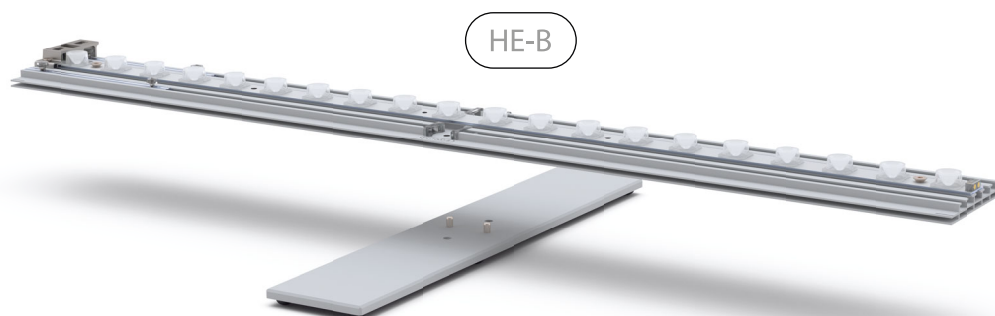

16.

17.

18.

19.

LightFrame GO BIG

200 x 200cm

2.

HÖHE 200cm / HEIGHT 200cm

3.

4.

LightFrame GO BIG

300 x 230 | 250 | 300cm

AUFBAUANLEITUNG / SET UP INSTRUCTION

1.

2.

3.