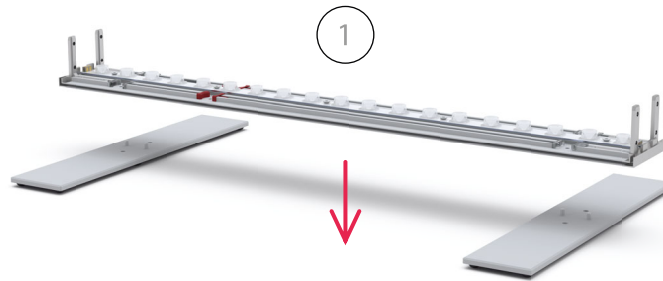

AUFBAUANLEITUNG / SET UP INSTRUCTION

1.