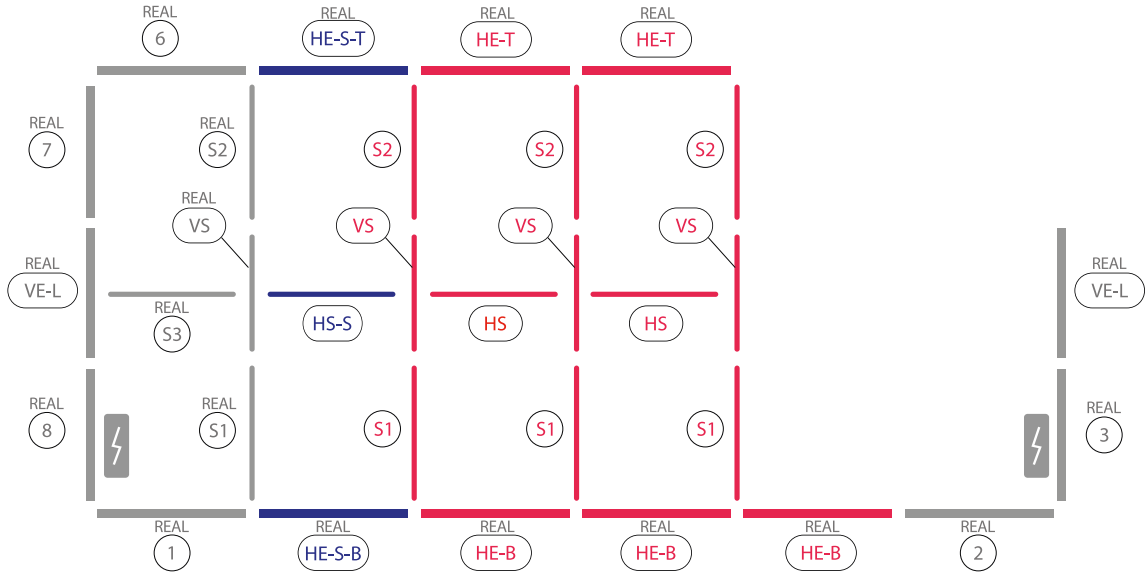

23.

LightFrame GO BIG

300 x 200cm

1.

VE-L

VS

VE-R

2.

HÖHE 200cm / HEIGHT 200cm

3.

4.

LightFrame GO BIG

400 x 230 | 250 | 300cm

LightFrame GO BIG 400 x 230 | 250 | 300cm

LightFrame GO BIG

500 x 230 | 250 | 300cm

LightFrame GO BIG 500 x 230 | 250 | 300cm

LightFrame GO BIG

600 x 230 | 250 | 300cm

1.

2.

LightFrame GO BIG

600 x 230 | 250 | 300cm

3.

4.

5.

6.

LightFrame GO BIG

600 x 230 | 250 | 300cm

7.

LightFrame GO BIG

1000 x 230 | 250 | 300cm