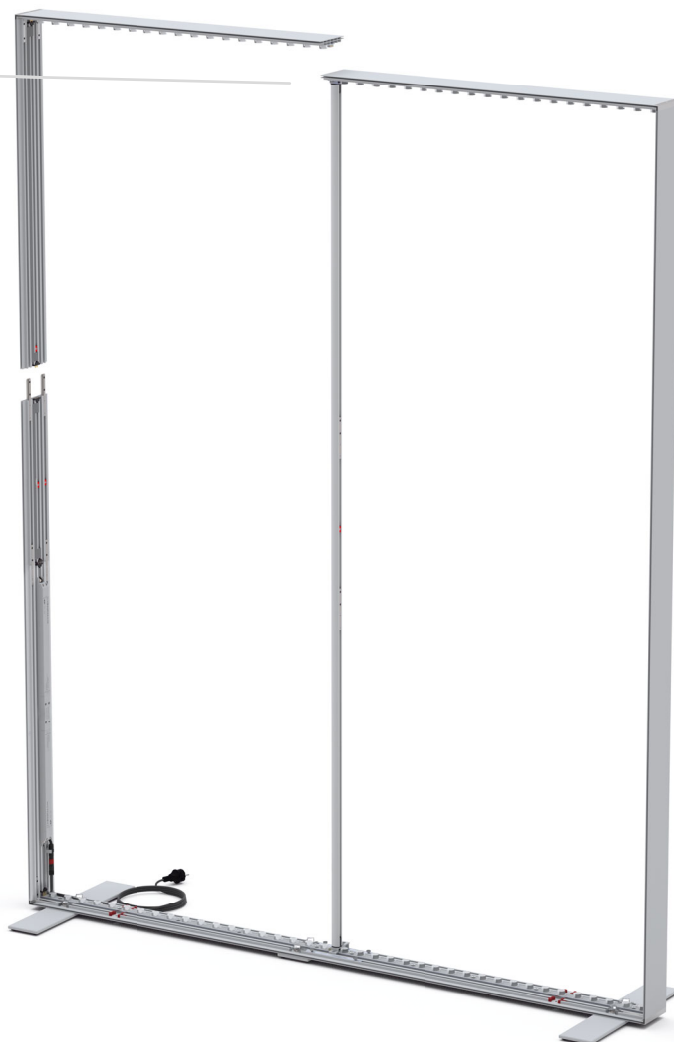

8.

LightFrame GO BIG

85 | 100 x 200cm

HÖHE 200cm / HEIGHT 200cm

3.

4.

LightFrame GO BIG

200 x 250 | 300cm

16.

17.

18.

19.

LightFrame GO BIG

200 x 200cm

2.

HÖHE 200cm / HEIGHT 200cm