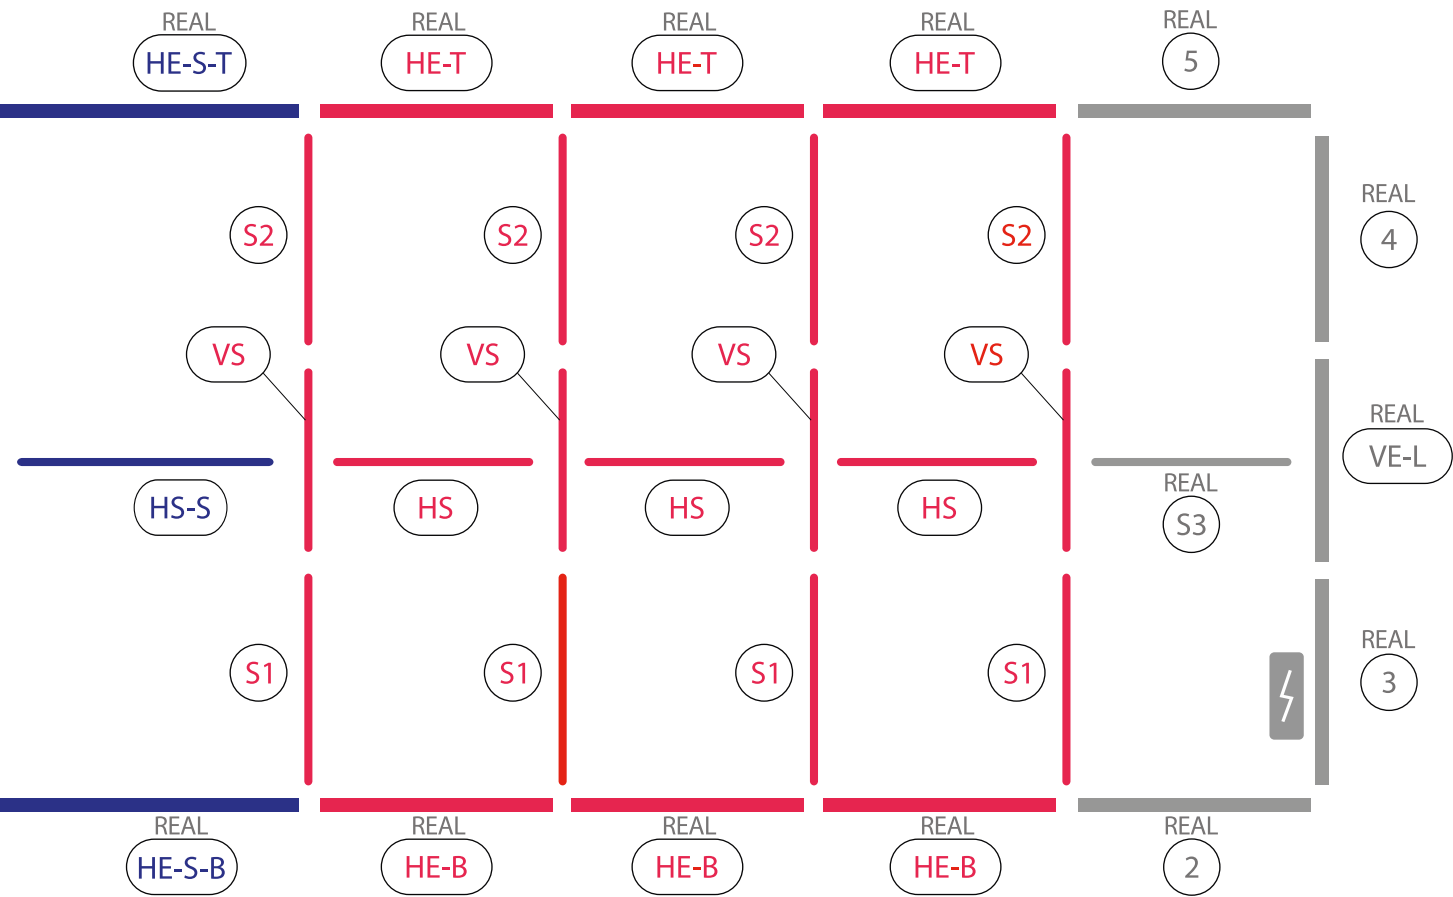

23.

LightFrame GO BIG

300 x 200cm

1.

VE-L

VS

VE-R

2.

HÖHE 200cm / HEIGHT 200cm

3.

4.

LightFrame GO BIG

400 x 230 | 250 | 300cm

LightFrame GO BIG 400 x 230 | 250 | 300cm

LightFrame GO BIG

500 x 230 | 250 | 300cm

LightFrame GO BIG 500 x 230 | 250 | 300cm

LightFrame GO BIG

600 x 230 | 250 | 300cm

1.

2.

LightFrame GO BIG

600 x 230 | 250 | 300cm

3.

4.

5.

6.

LightFrame GO BIG

600 x 230 | 250 | 300cm

7.

LightFrame GO BIG

1000 x 230 | 250 | 300cm