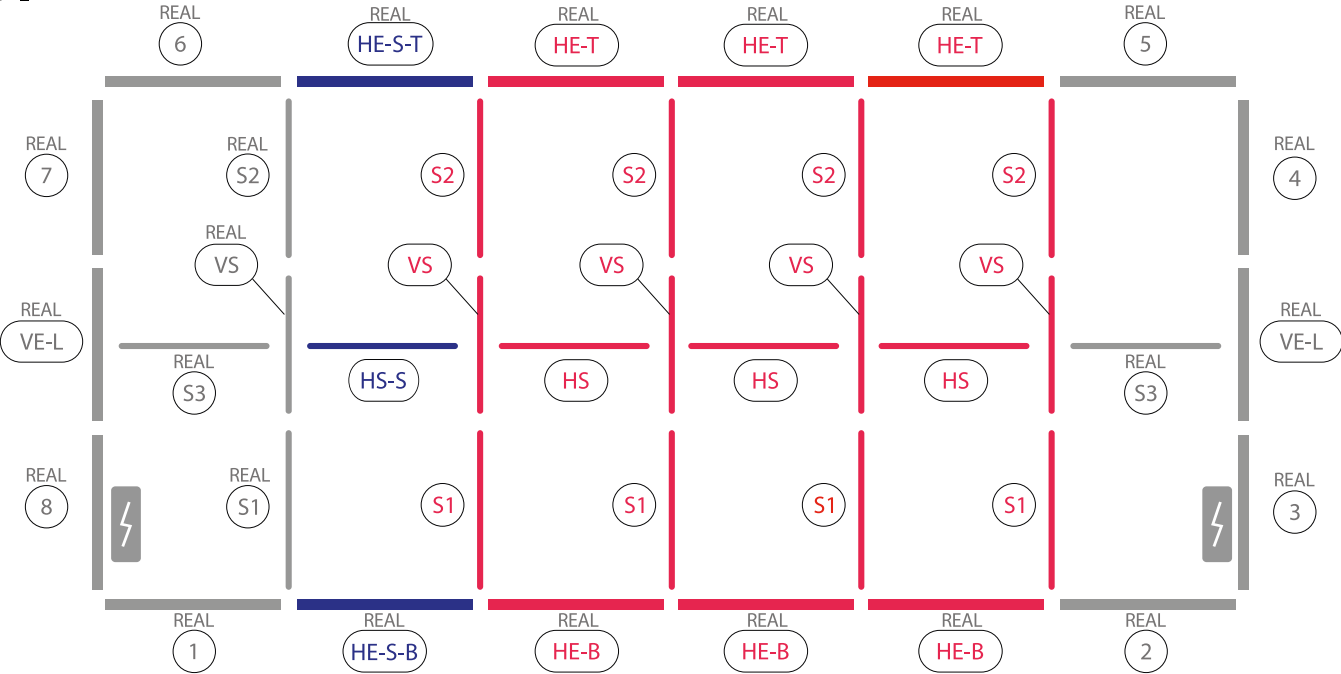

23.

LightFrame GO BIG

300 x 200cm

1.

VE-L

VS

VE-R

2.

HÖHE 200cm / HEIGHT 200cm

3.

4.

LightFrame GO BIG

400 x 230 | 250 | 300cm

LightFrame GO BIG 400 x 230 | 250 | 300cm

LightFrame GO BIG

500 x 230 | 250 | 300cm

LightFrame GO BIG 500 x 230 | 250 | 300cm

LightFrame GO BIG

600 x 230 | 250 | 300cm

1.

2.

LightFrame GO BIG

600 x 230 | 250 | 300cm

3.

4.

5.

6.

LightFrame GO BIG

600 x 230 | 250 | 300cm

7.

LightFrame GO BIG

1000 x 230 | 250 | 300cm