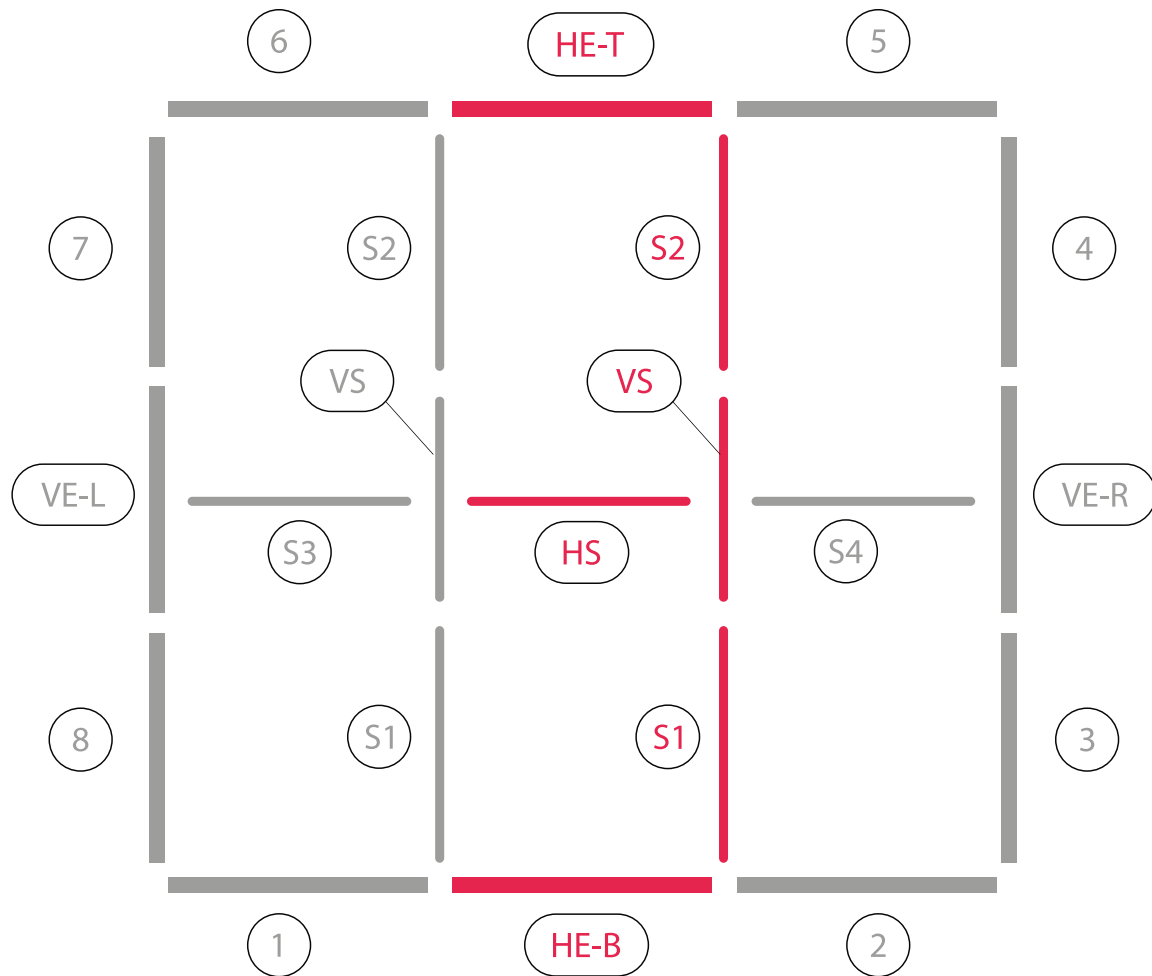

16.

17.

18.

19.

LightFrame GO BIG

200 x 200cm

2.

HÖHE 200cm / HEIGHT 200cm

3.

4.

LightFrame GO BIG

300 x 230 | 250 | 300cm

AUFBAUANLEITUNG / SET UP INSTRUCTION

1.

2.

3.

4.

5.

6.

7.

8.

9.

10.

11.

HÖHE 200cm / HEIGHT 200cm

3.

4.

LightFrame GO BIG

400 x 230 | 250 | 300cm

LightFrame GO BIG 400 x 230 | 250 | 300cm

LightFrame GO BIG

500 x 230 | 250 | 300cm