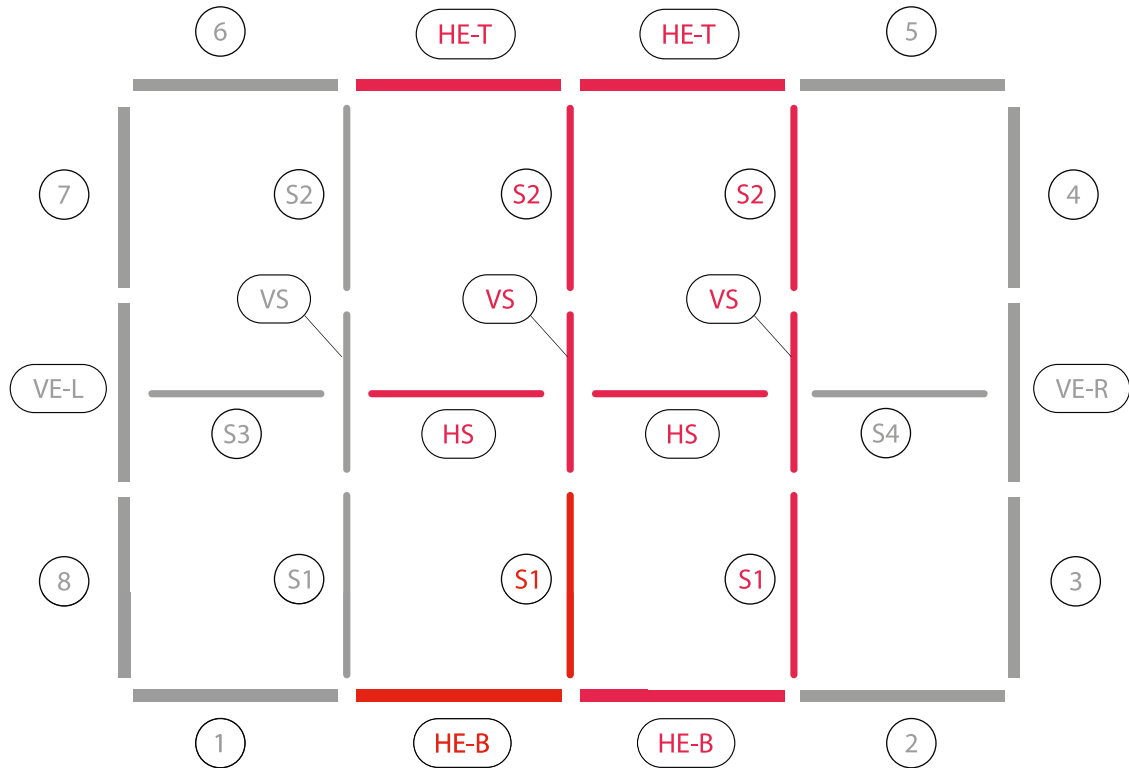

15.

16.

17.

18.

19.

20.

21.

22.

23.

LightFrame GO BIG

300 x 200cm

1.

VE-L

VS

VE-R

2.

HÖHE 200cm / HEIGHT 200cm

3.

4.

LightFrame GO BIG

400 x 230 | 250 | 300cm

LightFrame GO BIG 400 x 230 | 250 | 300cm

LightFrame GO BIG

500 x 230 | 250 | 300cm

LightFrame GO BIG 500 x 230 | 250 | 300cm

LightFrame GO BIG

600 x 230 | 250 | 300cm

1.

2.

LightFrame GO BIG

600 x 230 | 250 | 300cm

3.