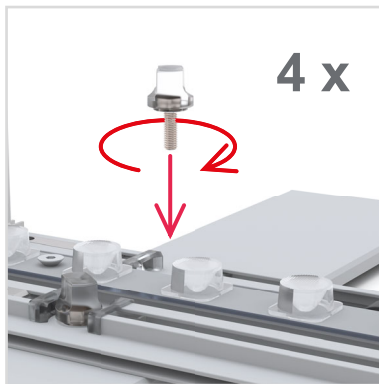

AUFBAUANLEITUNG / SET UP INSTRUCTION

1.

2.