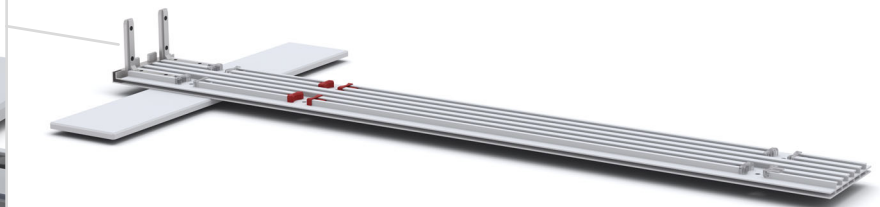

3.

4.

LightFrame GO BIG

300 x 230 | 250 | 300cm

AUFBAUANLEITUNG / SET UP INSTRUCTION

1.

2.

3.