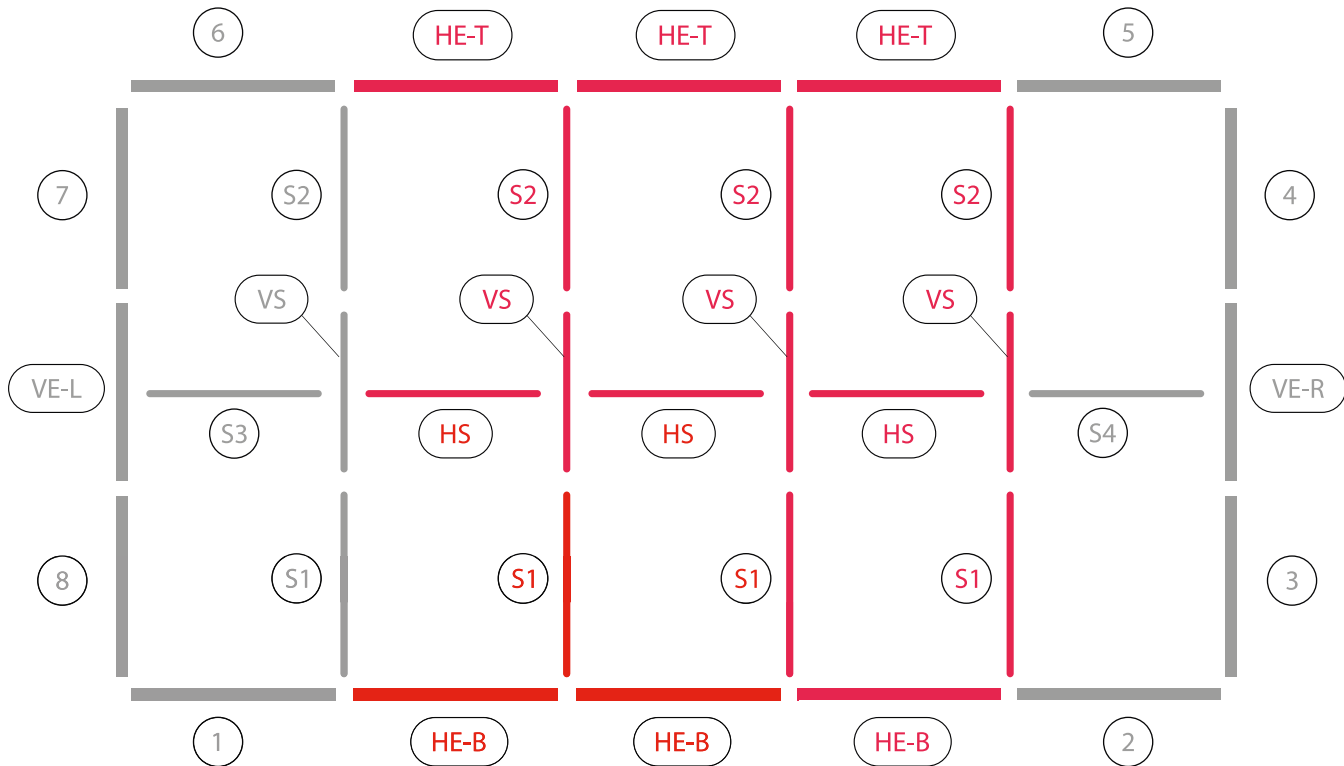

15.

16.

17.

18.

19.

20.

21.

22.

23.

LightFrame GO BIG

300 x 200cm

1.

VE-L

VS

VE-R

2.

HÖHE 200cm / HEIGHT 200cm

3.

4.

LightFrame GO BIG

400 x 230 | 250 | 300cm

LightFrame GO BIG 400 x 230 | 250 | 300cm

LightFrame GO BIG

500 x 230 | 250 | 300cm

LightFrame GO BIG 500 x 230 | 250 | 300cm

LightFrame GO BIG

600 x 230 | 250 | 300cm

1.

2.

LightFrame GO BIG

600 x 230 | 250 | 300cm

3.