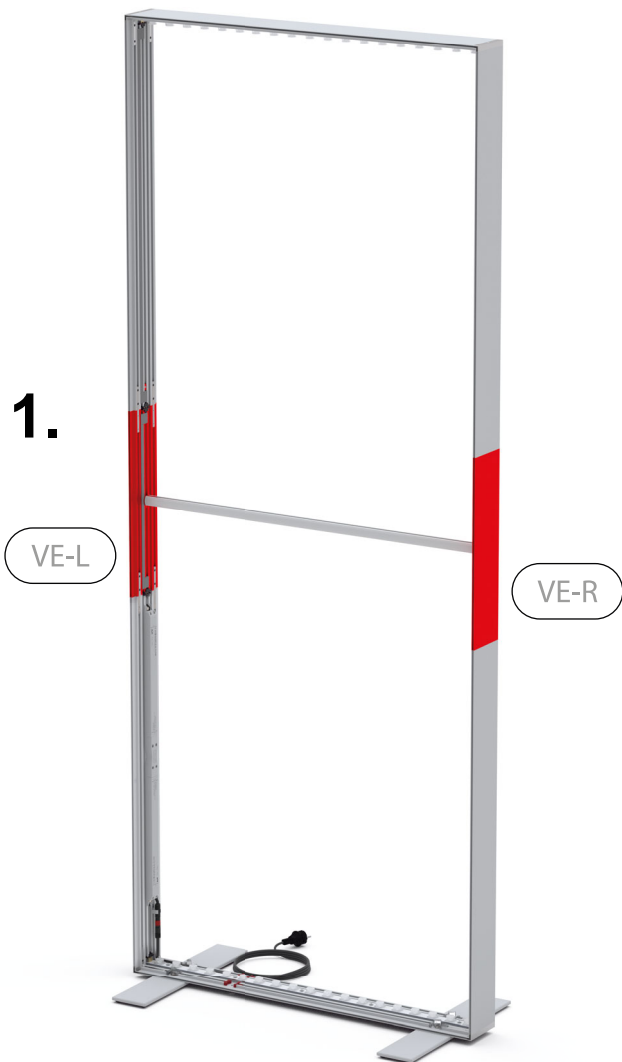

500 x 230 | 250 | 300cm 54

Aufbauanleitung/set up instruction

600 x 230 | 250 | 300cm 56

Aufbauanleitung/set up instruction

1000 x 230 | 250 | 300cm 62

Aufbauanleitung/set up instruction

LightFrame GO BIG

85 x 230 | 250 | 300cm
100 x 230 | 250 | 300cm

8.

LightFrame GO BIG

85 | 100 x 200cm

HÖHE 200cm / HEIGHT 200cm

3.

4.

LightFrame GO BIG

200 x 250 | 300cm