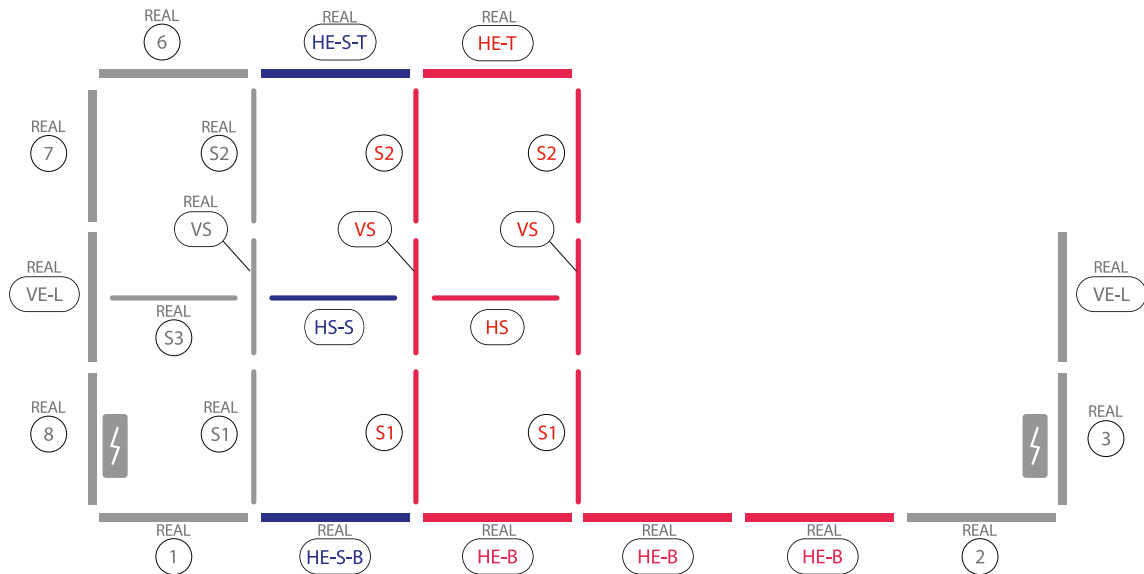

23.

LightFrame GO BIG

300 x 200cm

1.

VE-L

VS

VE-R

2.

HÖHE 200cm / HEIGHT 200cm

3.

4.

LightFrame GO BIG

400 x 230 | 250 | 300cm

LightFrame GO BIG 400 x 230 | 250 | 300cm

LightFrame GO BIG

500 x 230 | 250 | 300cm

LightFrame GO BIG 500 x 230 | 250 | 300cm

LightFrame GO BIG

600 x 230 | 250 | 300cm

1.

2.

LightFrame GO BIG

600 x 230 | 250 | 300cm

3.

4.

5.

6.

LightFrame GO BIG

600 x 230 | 250 | 300cm

7.

LightFrame GO BIG

1000 x 230 | 250 | 300cm