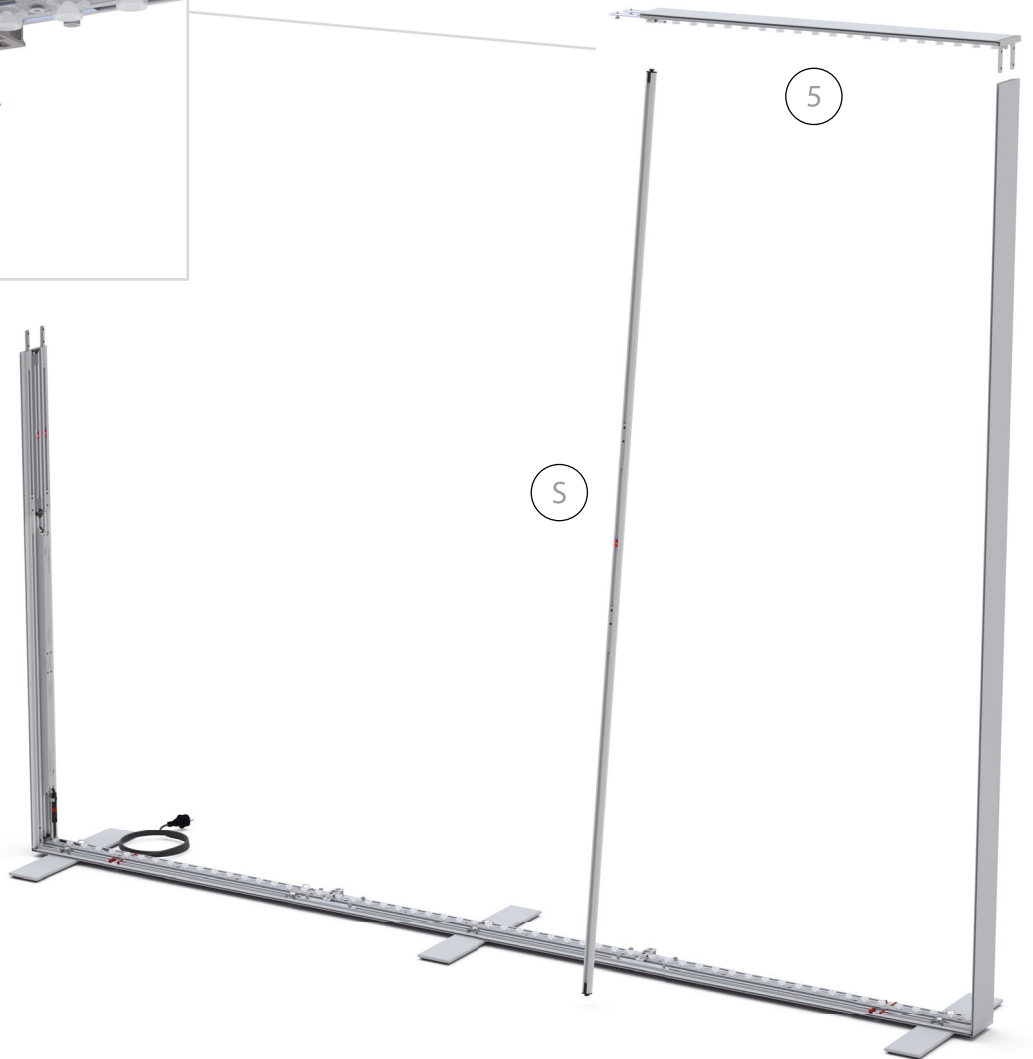

12.

4

13.

2 x (S)

S1

VS

S2

14.

23.

LightFrame GO BIG

300 x 200cm

1.

VE-L

VS

VE-R

2.

HÖHE 200cm / HEIGHT 200cm

3.

4.

LightFrame GO BIG

400 x 230 | 250 | 300cm

LightFrame GO BIG 400 x 230 | 250 | 300cm

LightFrame GO BIG

500 x 230 | 250 | 300cm