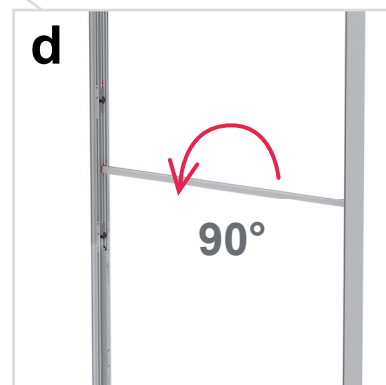

EVENT
MESSE

**Aufbauanleitung
Set up Instruction**

LightFrame GO BIG

WERKSTATT
Lichtenthal

LightFrame **GO BIG**

85 x 230 | 250 | 300cm - 100 x 230 | 250 | 300cm 4

Aufbauanleitung/set up instruction

Höhe 200cm/height 200cm

500 x 230 | 250 | 300cm 54

Aufbauanleitung/set up instruction

600 x 230 | 250 | 300cm 56

Aufbauanleitung/set up instruction

1000 x 230 | 250 | 300cm 62

Aufbauanleitung/set up instruction

LightFrame GO BIG

85 x 230 | 250 | 300cm
100 x 230 | 250 | 300cm

8.

LightFrame GO BIG

85 | 100 x 200cm

HÖHE 200cm / HEIGHT 200cm

3.

4.

LightFrame GO BIG

200 x 250 | 300cm