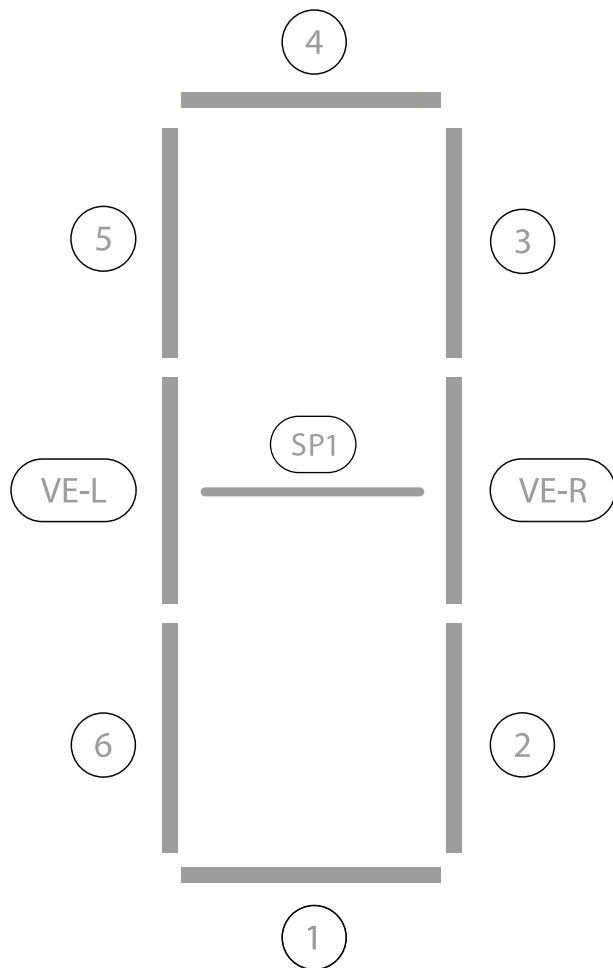

EVENT
MESSE

**Aufbauanleitung
Set up Instruction**

LightFrame GO BIG

WERKSTATT
Lichtenthal

LightFrame **GO BIG**

85 x 230 | 250 | 300cm - 100 x 230 | 250 | 300cm 4

Aufbauanleitung/set up instruction

Höhe 200cm/height 200cm

200 x 230 | 250 | 300cm 14

Aufbauanleitung/set up instruction

Höhe 200cm/height 200cm

300 x 230 | 250 | 300cm 32

Aufbauanleitung/set up instruction

Höhe 200cm/height 200cm

400 x 230 | 250 | 300cm 52

Aufbauanleitung/set up instruction

500 x 230 | 250 | 300cm 54

Aufbauanleitung/set up instruction

600 x 230 | 250 | 300cm 56

Aufbauanleitung/set up instruction

1000 x 230 | 250 | 300cm 62

Aufbauanleitung/set up instruction

LightFrame GO BIG

85 x 230 | 250 | 300cm
100 x 230 | 250 | 300cm

AUFBAUANLEITUNG / SET UP INSTRUCTION

1.

2.

3.

4.

5.

6.

7.