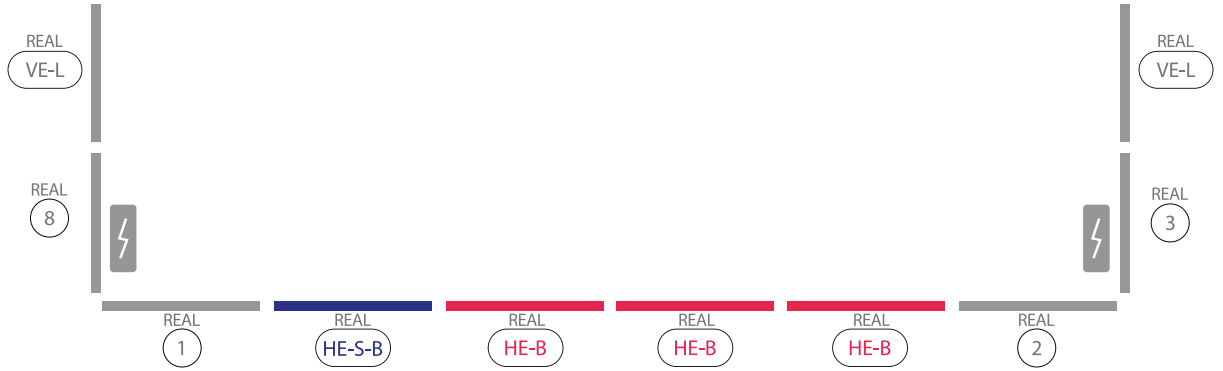

23.

LightFrame GO BIG

300 x 200cm

1.

VE-L

VS

VE-R

2.

HÖHE 200cm / HEIGHT 200cm

3.

4.

LightFrame GO BIG

400 x 230 | 250 | 300cm

LightFrame GO BIG 400 x 230 | 250 | 300cm

LightFrame GO BIG

500 x 230 | 250 | 300cm

LightFrame GO BIG 500 x 230 | 250 | 300cm

LightFrame GO BIG

600 x 230 | 250 | 300cm

1.

2.

LightFrame GO BIG

600 x 230 | 250 | 300cm

3.