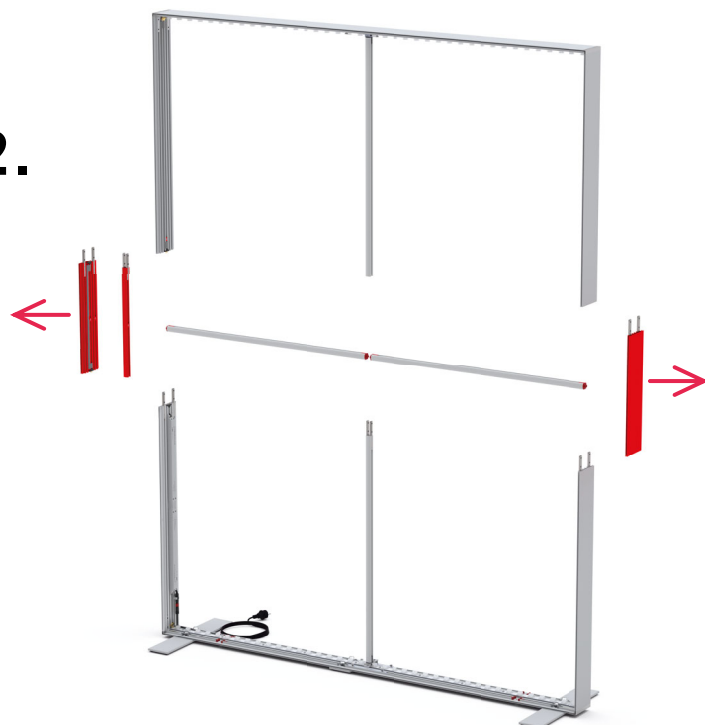

16.

17.

18.

19.

LightFrame GO BIG

200 x 200cm

2.

HÖHE 200cm / HEIGHT 200cm

3.

4.

LightFrame GO BIG

300 x 230 | 250 | 300cm

AUFBAUANLEITUNG / SET UP INSTRUCTION

1.

2.

3.