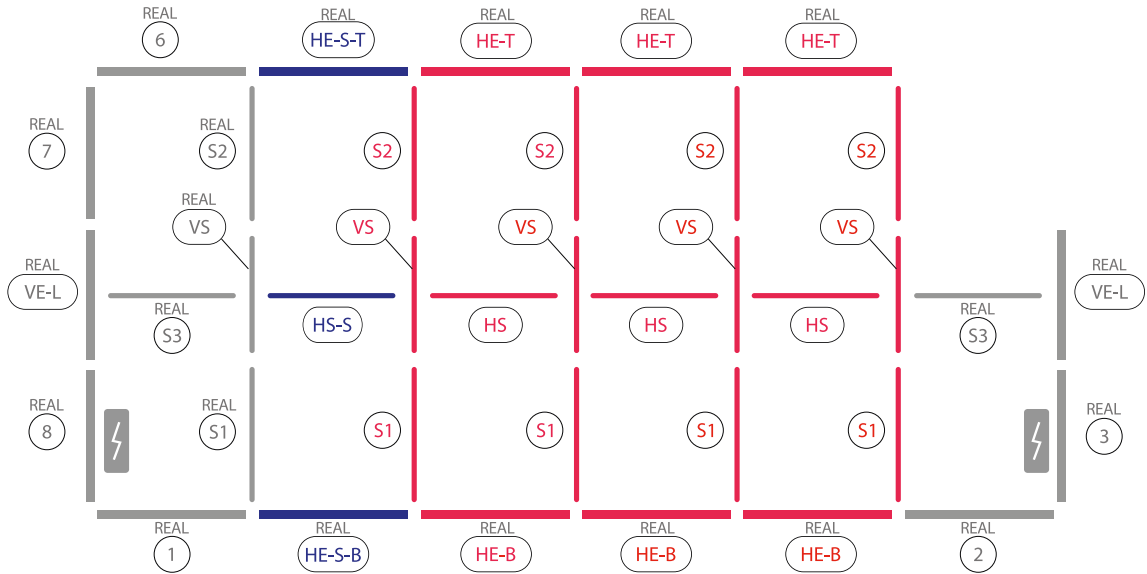

23.

LightFrame GO BIG

300 x 200cm

1.

VE-L

VS

VE-R

2.

HÖHE 200cm / HEIGHT 200cm

3.

4.

LightFrame GO BIG

400 x 230 | 250 | 300cm

LightFrame GO BIG 400 x 230 | 250 | 300cm

LightFrame GO BIG

500 x 230 | 250 | 300cm

LightFrame GO BIG 500 x 230 | 250 | 300cm

LightFrame GO BIG

600 x 230 | 250 | 300cm

1.

2.

LightFrame GO BIG

600 x 230 | 250 | 300cm

3.

4.

5.

6.

LightFrame GO BIG

600 x 230 | 250 | 300cm

7.

LightFrame GO BIG

1000 x 230 | 250 | 300cm