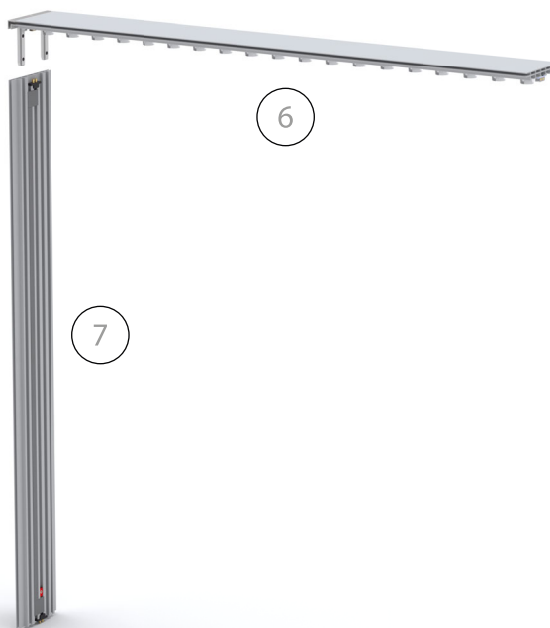

8.

9.

10.

11.

12.

13.

14.

15.

16.

17.

18.

19.

LightFrame GO BIG

200 x 200cm

2.

HÖHE 200cm / HEIGHT 200cm