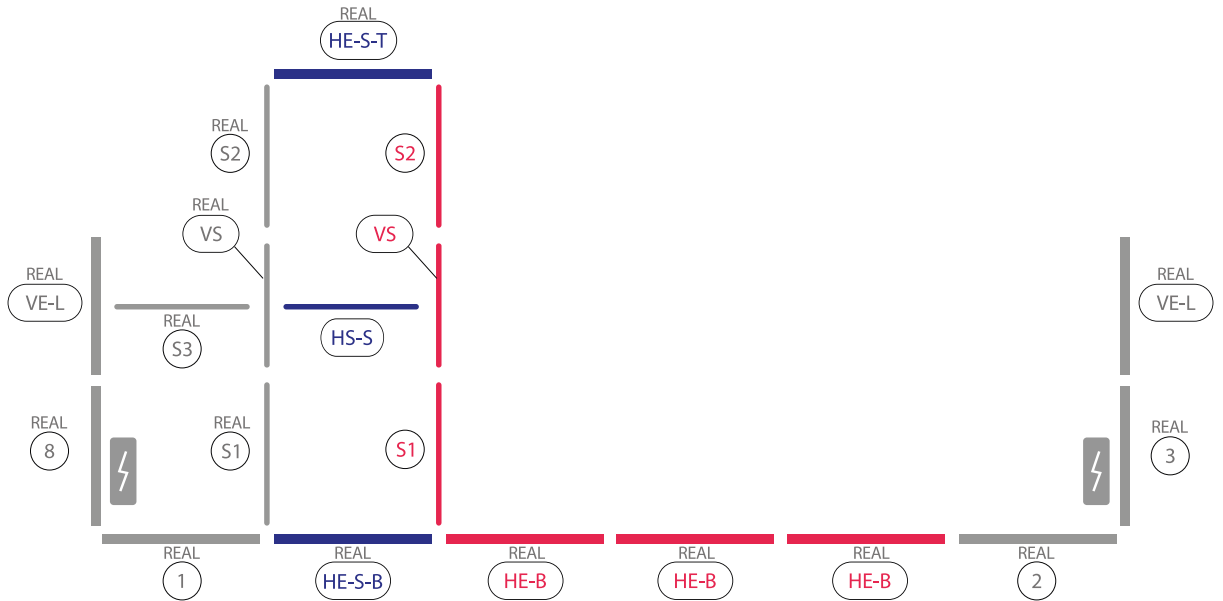

23.

LightFrame GO BIG

300 x 200cm

1.

VE-L

VS

VE-R

2.

HÖHE 200cm / HEIGHT 200cm

3.

4.

LightFrame GO BIG

400 x 230 | 250 | 300cm

LightFrame GO BIG 400 x 230 | 250 | 300cm

LightFrame GO BIG

500 x 230 | 250 | 300cm

LightFrame GO BIG 500 x 230 | 250 | 300cm

LightFrame GO BIG

600 x 230 | 250 | 300cm

1.

2.

LightFrame GO BIG

600 x 230 | 250 | 300cm

3.

4.

5.

6.

LightFrame GO BIG

600 x 230 | 250 | 300cm

7.

LightFrame GO BIG

1000 x 230 | 250 | 300cm