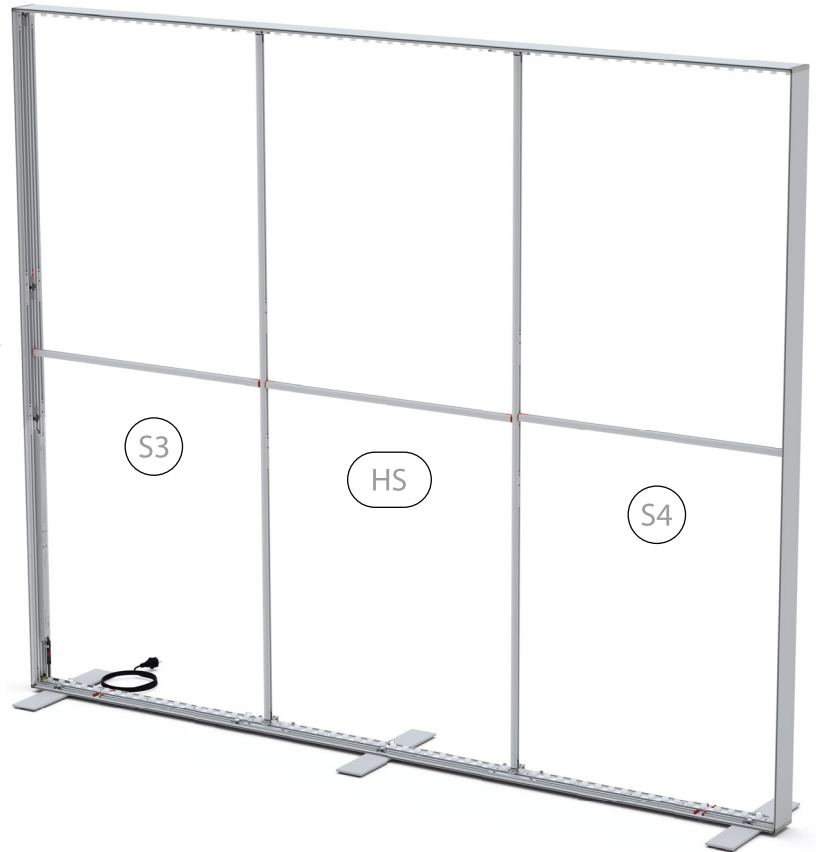

15.

16.

17.

18.

19.

20.

21.

22.

23.

LightFrame GO BIG

300 x 200cm

1.

VE-L

VS

VE-R

2.

HÖHE 200cm / HEIGHT 200cm

3.

4.

LightFrame GO BIG

400 x 230 | 250 | 300cm

LightFrame GO BIG 400 x 230 | 250 | 300cm

LightFrame GO BIG

500 x 230 | 250 | 300cm