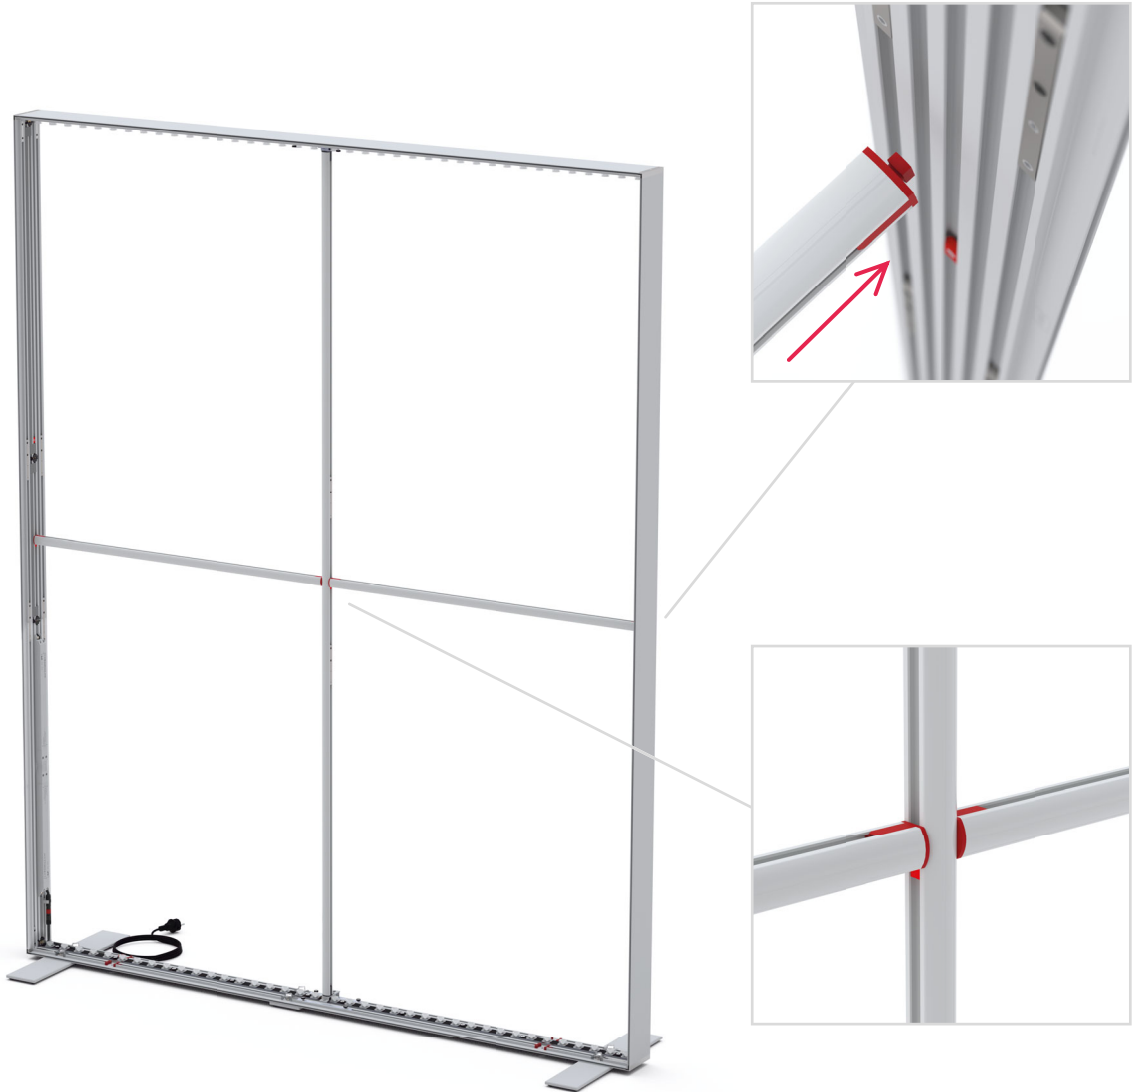

16.

17.

18.

19.

LightFrame GO BIG

200 x 200cm

2.

HÖHE 200cm / HEIGHT 200cm

3.

4.

LightFrame GO BIG

300 x 230 | 250 | 300cm

AUFBAUANLEITUNG / SET UP INSTRUCTION

1.

2.

3.