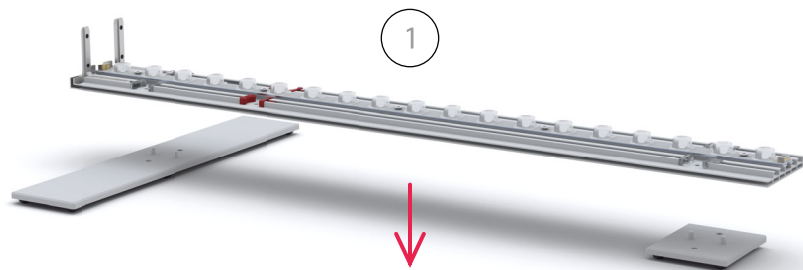

AUFBAUANLEITUNG / SET UP INSTRUCTION

1.